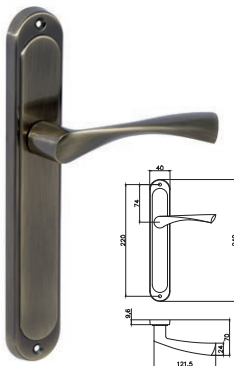

# HOSSZÚCÍMES KILINCS KOLLEKCIÓ

**STRICTO A-67**  
CHROME-SATIN CHROME

**FINO A-13**  
GRAPHITE-ANTIQUÉ BRONZE

**FINO A-13**  
CHROME-SATIN CHROME

**CLASSICO A-01**  
SATIN GOLD

**CLASSICO A-01**  
SATIN CHROME

## MEGFELELŐ ZÁRTÍPUSOK\*:

**BB**  
55 mm  
72 mm  
90 mm

**WC**  
55 mm  
72 mm  
90 mm

**PZ**  
55 mm  
72 mm  
90 mm

**ÁTJÁRÓ**

\*Egyéb méret külön kérésre elérhető.