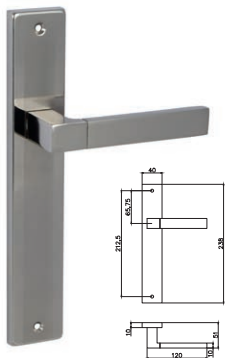

# HOSSZÚCÍMES KILINCS KOLLEKCIÓ

**STRICTO A-67**  
CHROME-SATIN CHROME

**FINO A-13**  
GRAPHITE-ANTIQUÉ BRONZE

**FINO A-13**  
CHROME-SATIN CHROME

**CLASSICO A-01**  
SATIN GOLD

**CLASSICO A-01**  
SATIN CHROME

## MEGFELELŐ ZÁRTÍPUSOK\*:

**BB**  
55 mm  
72 mm  
90 mm

**WC**  
55 mm  
72 mm  
90 mm

**PZ**  
55 mm  
72 mm  
90 mm

**ÁTJÁRÓ**

\*Egyéb méret külön kérésre elérhető.