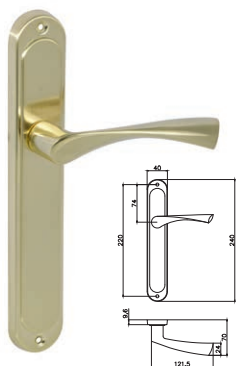

# HOSSZÚCÍMES KILINCS KOLLEKCIÓ

**STRICTO A-67**  
CHROME-SATIN CHROME

**FINO A-13**  
GRAPHITE-ANTIQUÉ BRONZE

**FINO A-13**  
CHROME-SATIN CHROME

**CLASSICO A-01**  
SATIN GOLD

**CLASSICO A-01**  
SATIN CHROME

**CLASSICO A-01**  
ANTIQUÉ BRONZE

## MEGFELELŐ ZÁRTÍPUSOK\*:

**BB**  
55 mm  
72 mm  
90 mm

**WC**  
55 mm  
72 mm  
90 mm

**PZ**  
55 mm  
72 mm  
90 mm

**ÁTJÁRÓ**

\*Egyéb méret külön kérésre elérhető.