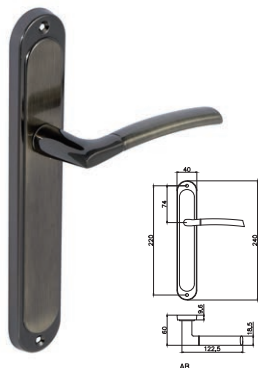

# HOSSZÚCÍMES KILINCS KOLLEKCIÓ

**STRICTO A-67**  
CHROME-SATIN CHROME

**FINO A-13**  
GRAPHITE-ANTIQUÉ BRONZE

**FINO A-13**  
CHROME-SATIN CHROME

**CLASSICO A-01**  
SATIN GOLD

**CLASSICO A-01**  
SATIN CHROME

**CLASSICO A-01**  
ANTIQUÉ BRONZE

## MEGFELELŐ ZÁRTÍPUSOK\*:

**BB**  
55 mm  
72 mm  
90 mm

**WC**  
55 mm  
72 mm  
90 mm

**PZ**  
55 mm  
72 mm  
90 mm

**ÁTJÁRÓ**

\*Egyéb méret külön kérésre elérhető.